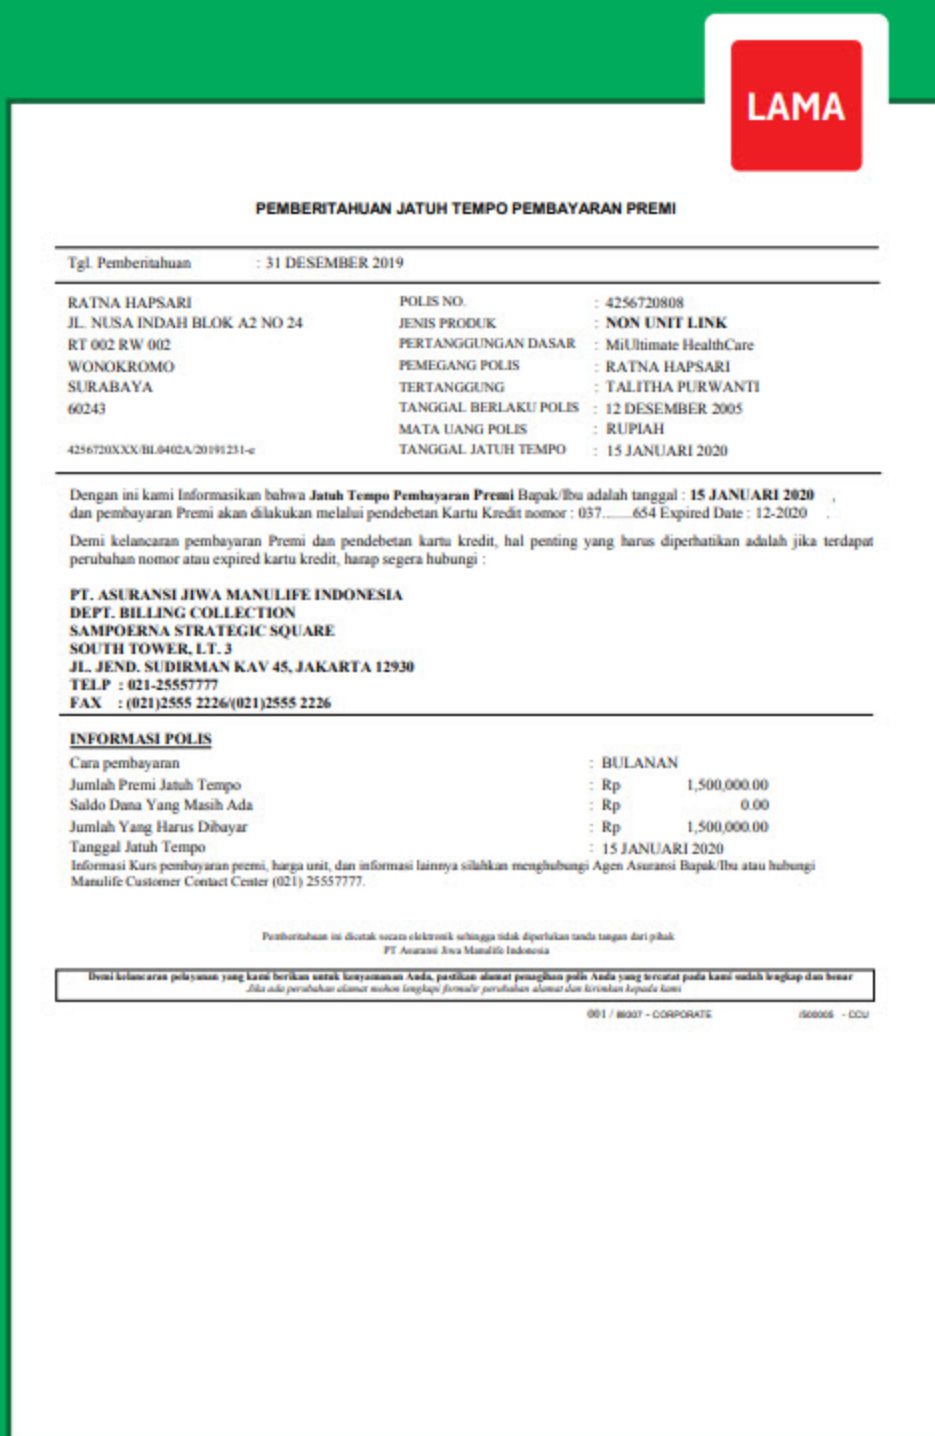

Telah hadir

wajah baru **notifikasi** untuk nasabah kami yang berharga

TAMPILAN LAMA

Surat Pemberitahuan Jatuh Tempo Pembayaran Premi

TAMPILAN BARU

Surat Pemberitahuan Jatuh Tempo Pembayaran Premi

Catatan:
Saat ini Manulife Indonesia sedang dalam proses memperbarui tampilan notifikasi untuk para nasabah